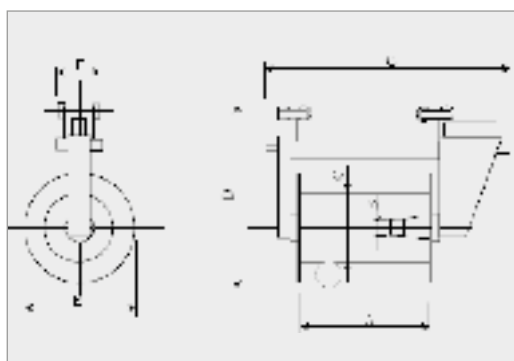

ACXT-125/13-SB

125 mm - 5"	13 mt. - 42,6 ft	200° C - 392° C	AFT-125	-
-------------	------------------	-----------------	---------	---

ACX-150/10-SB

150 mm - 10"	10 mt. - 32,8 ft	200° C - 392° C	AFT-150	-
--------------	------------------	-----------------	---------	---

Mod	A (mm)	B (mm)	C (mm)	D (mm)	E (mm)	F (mm)	G (mm)	Ø Tubo (mm)	L Tubo (mm)	Kg
ARCXT-75/7	850	75	350	780	540	200	1350	75	7,5	50
ARCXT-75/10	850	75	350	780	540	200	1350	75	10	55
ARCXT-75/13	850	75	350	780	540	200	1350	75	13	59
ARCXT-100/7	850	100	350	804	580	200	1350	100	7,5	59
ARCXT-100/10	850	100	350	804	580	200	1350	100	10	63
ACXT-100/13	960	100	450	825	678	200	1431	100	13	76
ACXT-125/7	720	125	450	850	730	200	1191	125	7,5	70
ACXT-125/10	720	125	450	850	730	200	1191	125	10	72
ACXT-125/13	960	125	450	850	730	200	1431	125	13	76
ACXT-150/10	960	150	450	875	778	200	1431	150	10	75