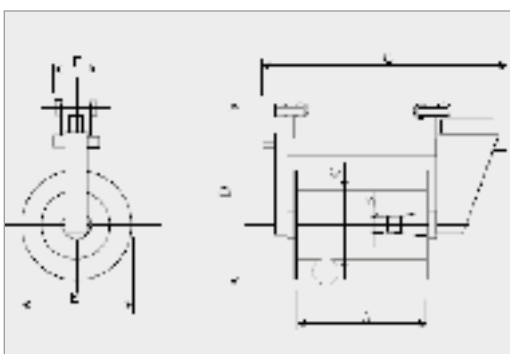

ACXT-125/7-SB

125 mm - 5"	7,5 mt. - 24,6 ft	200° C - 392° C	AFT-125	-
-------------	-------------------	-----------------	---------	---

ACXT-125/10-SB

125 mm - 5"	10 mt. - 32,8 ft	200° C - 392° C	AFT-125	-
-------------	------------------	-----------------	---------	---

ACXT-125/13-SB

125 mm - 5"	13 mt. - 42,6 ft	200° C - 392° C	AFT-125	-
-------------	------------------	-----------------	---------	---

ACX-150/10-SB

150 mm - 10"	10 mt. - 32,8 ft	200° C - 392° C	AFT-150	-
--------------	------------------	-----------------	---------	---

Mod	A (mm)	B (mm)	C (mm)	D (mm)	E (mm)	F (mm)	G (mm)	Ø Tubo (mm)	L Tubo (mm)	Kg
ARCXT-75/7	850	75	350	780	540	200	1350	75	7,5	50
ARCXT-75/10	850	75	350	780	540	200	1350	75	10	55
ARCXT-75/13	850	75	350	780	540	200	1350	75	13	59
ARCXT-100/7	850	100	350	804	580	200	1350	100	7,5	59
ARCXT-100/10	850	100	350	804	580	200	1350	100	10	63
ACXT-100/13	960	100	450	825	678	200	1431	100	13	76
ACXT-125/7	720	125	450	850	730	200	1191	125	7,5	70
ACXT-125/10	720	125	450	850	730	200	1191	125	10	72
ACXT-125/13	960	125	450	850	730	200	1431	125	13	76
ACXT-150/10	960	150	450	875	778	200	1431	150	10	75