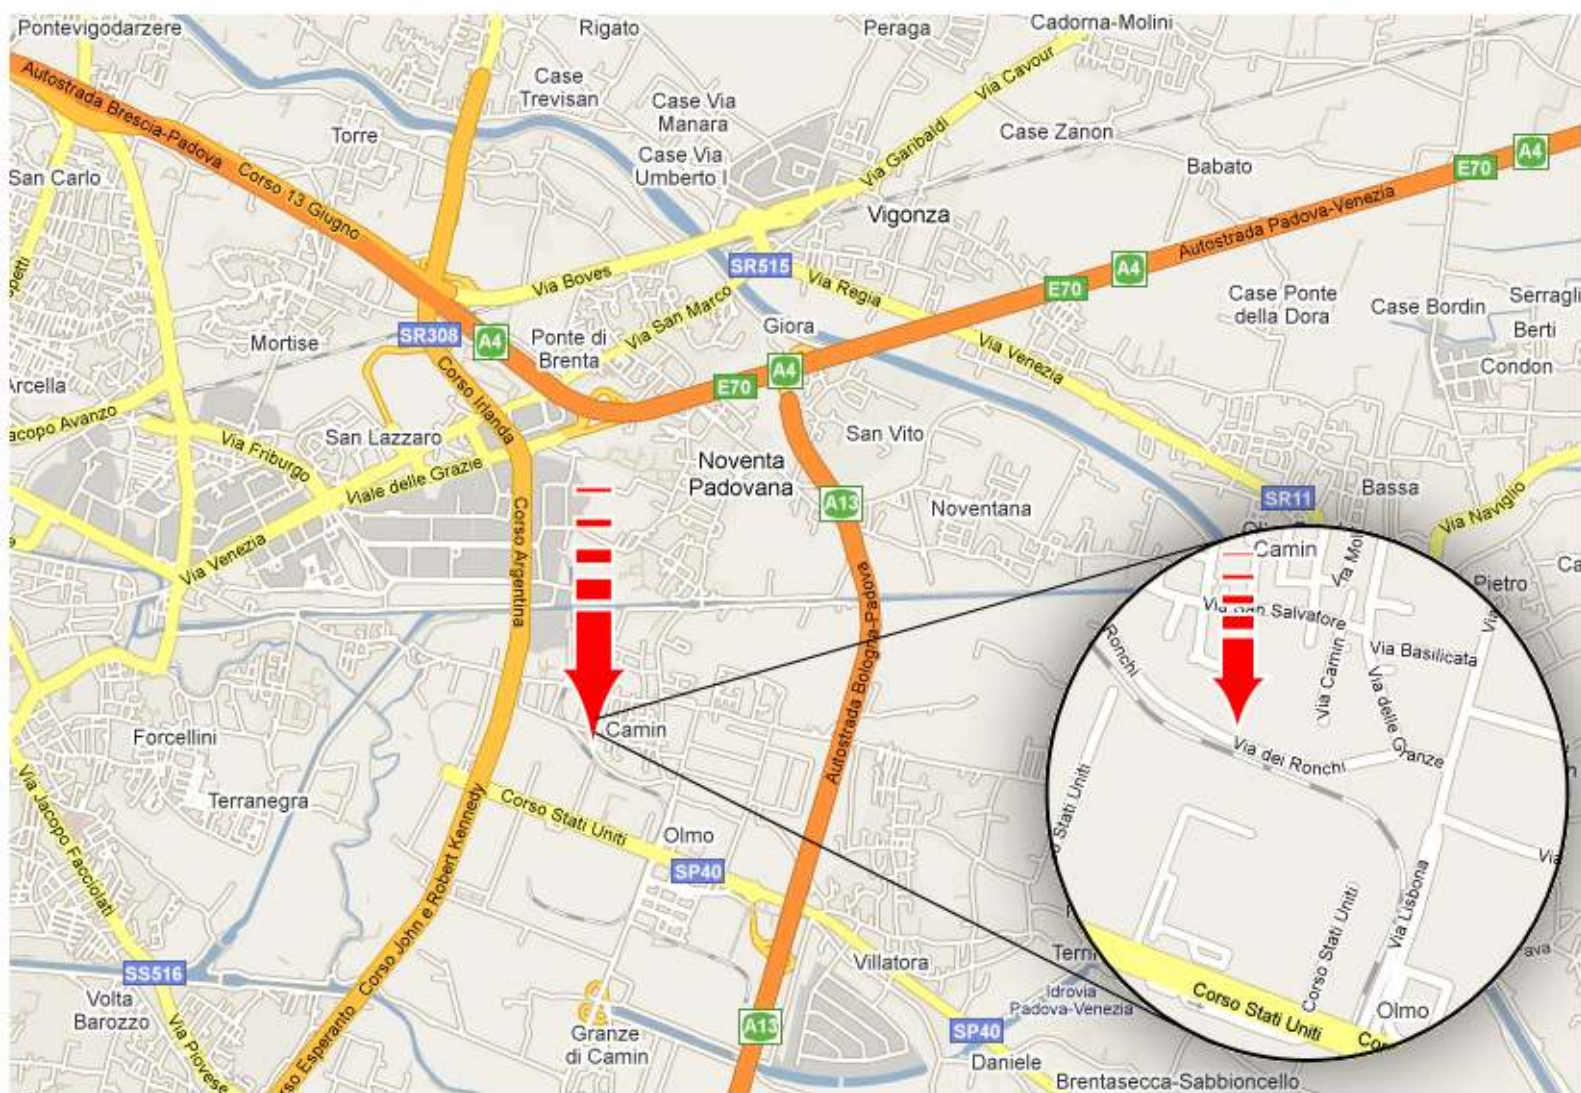

Camin (PD) - Via dei Ronchi, 17 CAP: 35127

Per info: Tel: 049.7800314 info@motorscanordest.it

Tel: 049.7801615 info@zsystemsrl.it